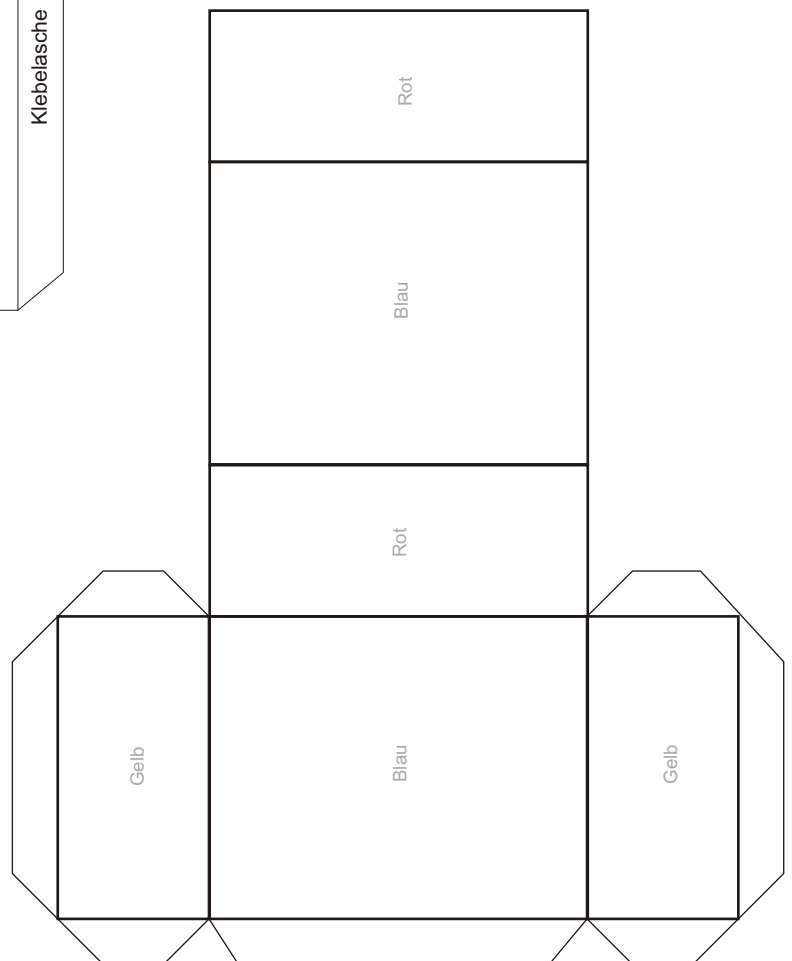

Die Kabinettperspektive

Aufgabe: Zeichne die einzelnen Arbeitsschritte der Kabinettperspektive.

1. Vorderansicht zeichnen
GK: 30x50x20

2. Tiefen einzeichnen

3. Rückfläche zeichnen

4. Quader nachziehen

Benennung:		Übung:
Name:	Klasse:	Tag:
Schule:	Geprüft:	Maßstab:

Die Stufe

Aufgabe: Zeichne die einzelnen Arbeitsschritte einer Stufe.
GK: 30x50x20
Stufe: Lage = rechts oben
Form = 20x30x20

1. Grundkörper zeichnen
GK: 30x50x20

2. Vorderansicht und Tiefen einzeichnen

3. Rückfläche zeichnen,
Stufe radieren.

4. Körper nachziehen

Benennung:		Übung:
Name:	Klasse:	Tag:
Schule:	Geprüft:	Maßstab:

Entstehung des Dreitafelbildes

Aufgabe:

1. Schneide die Abwicklung des Quaders und die Raumecke aus.
2. Male den Quader in den Farben rot, gelb und blau aus.
3. Klebe den Quader und die Raumecke zusammen
4. Stelle den Quader in die Raumecke und zeichne die Kanten nach.
5. Klappe das Raumbild auf. Nun kannst du erkennen, wie das Dreitafelbild entsteht.